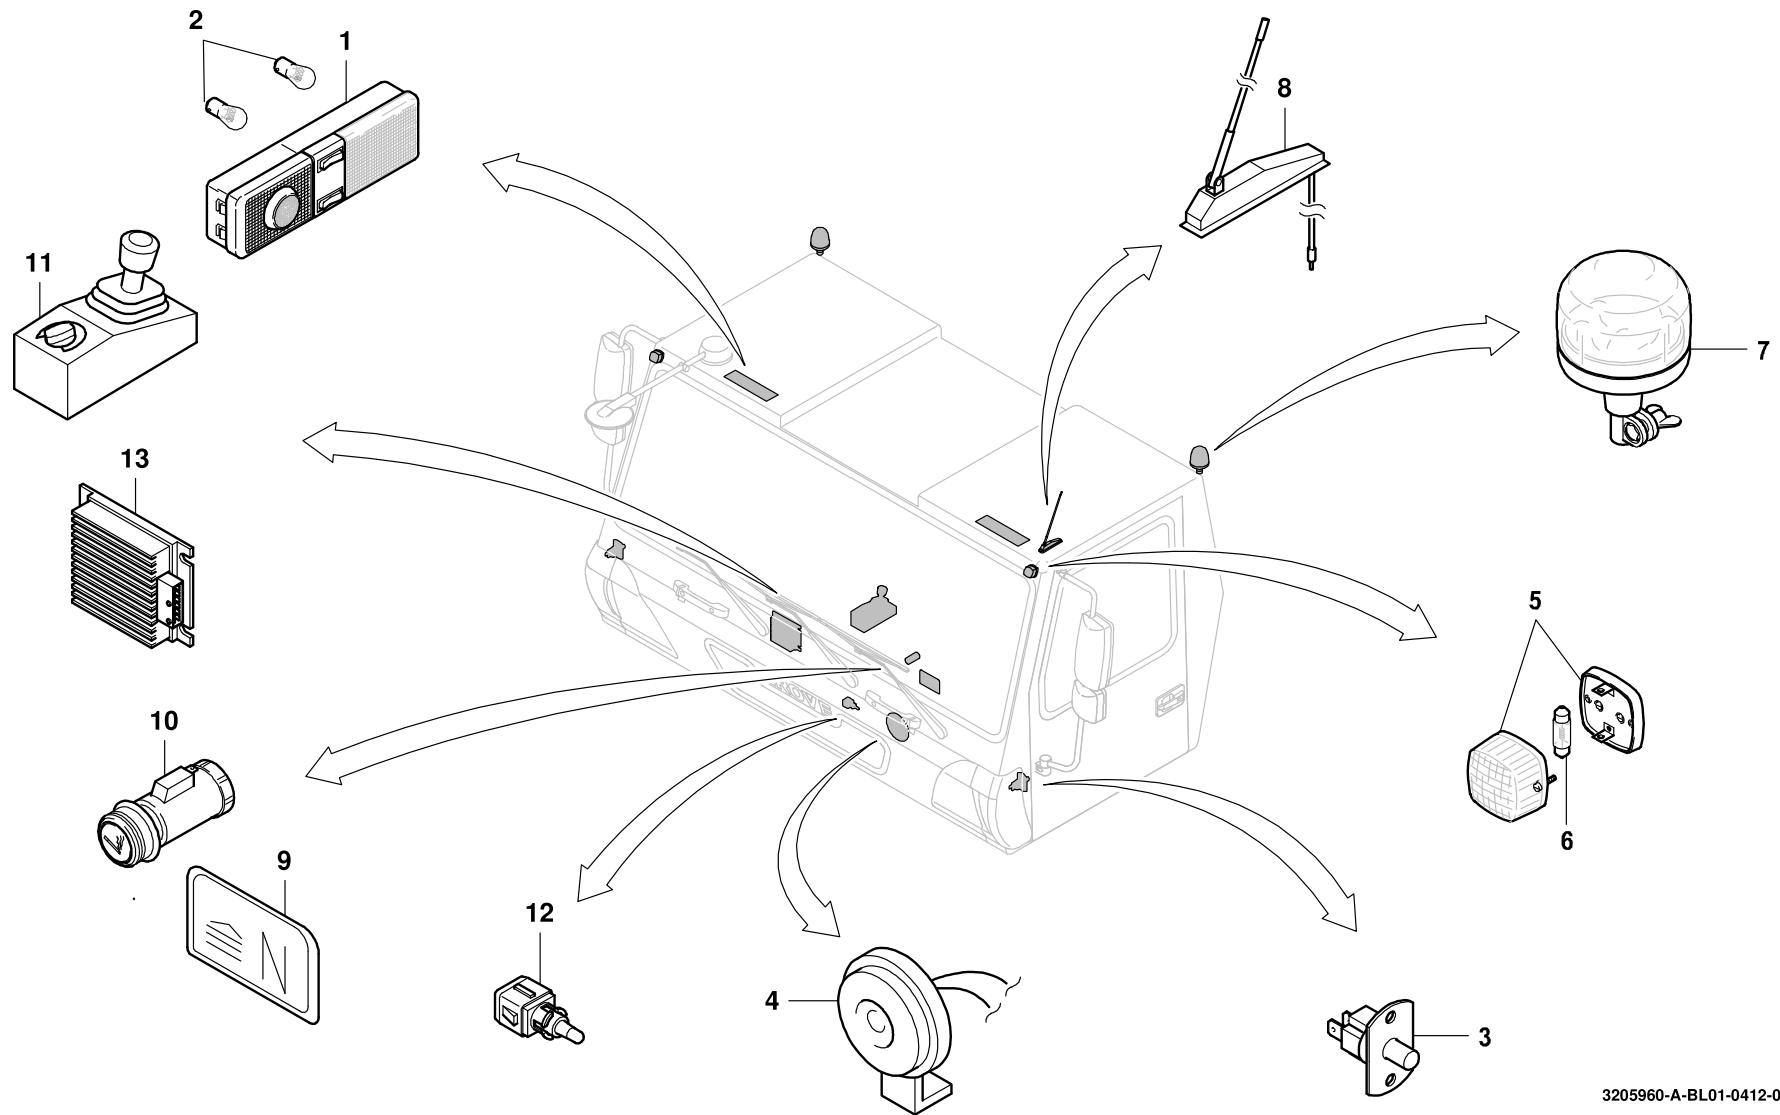

GROVE

E.-TEILE FAHRERHAUS
E.- PARTS, DRIVERS CAB

BILDТАFEL
PICTORIAL DISPLAY

04.12

3205960-ETL A

1/1

GMK 3050
BE 550
G 802

3205960-A-BL01-0412-0000